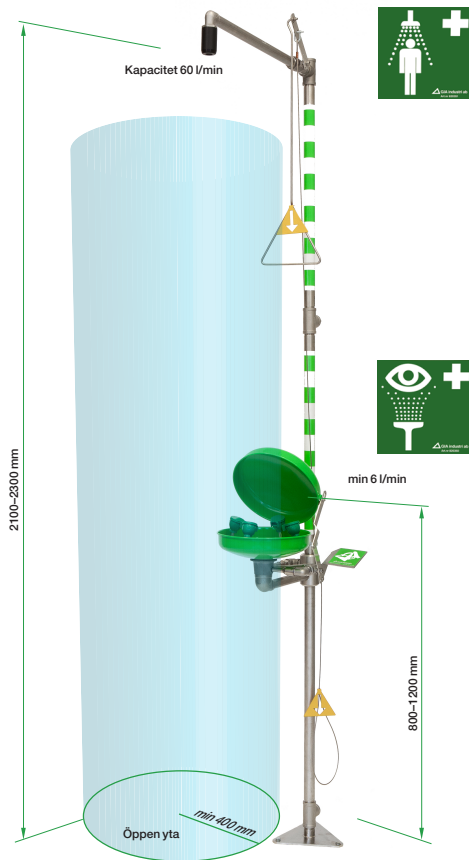

Ögon- och ansiktsduschar

SS-EN 15154-1 & 2:2006

ANSI Standard Z358.1 2014