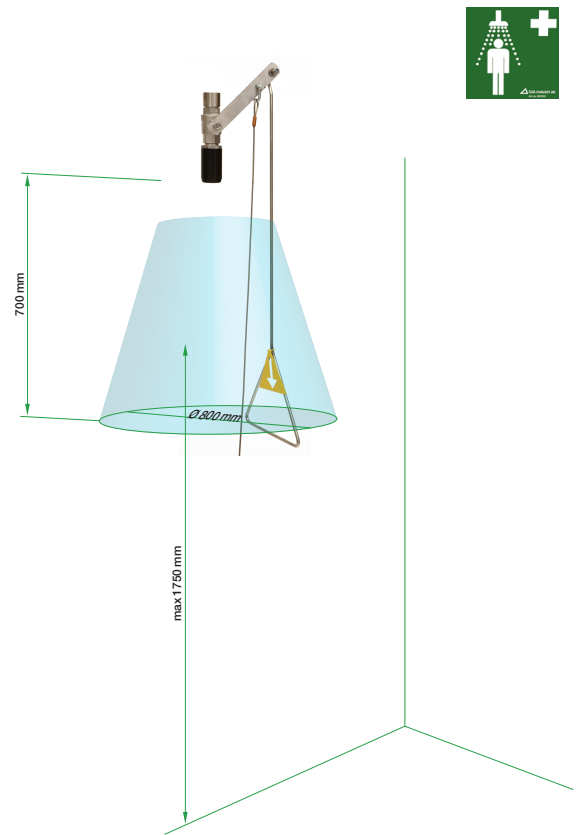

Ögon- och ansiktsduschar

SS-EN 15154-1 & 2:2006

ANSI Standard Z358.1 2014