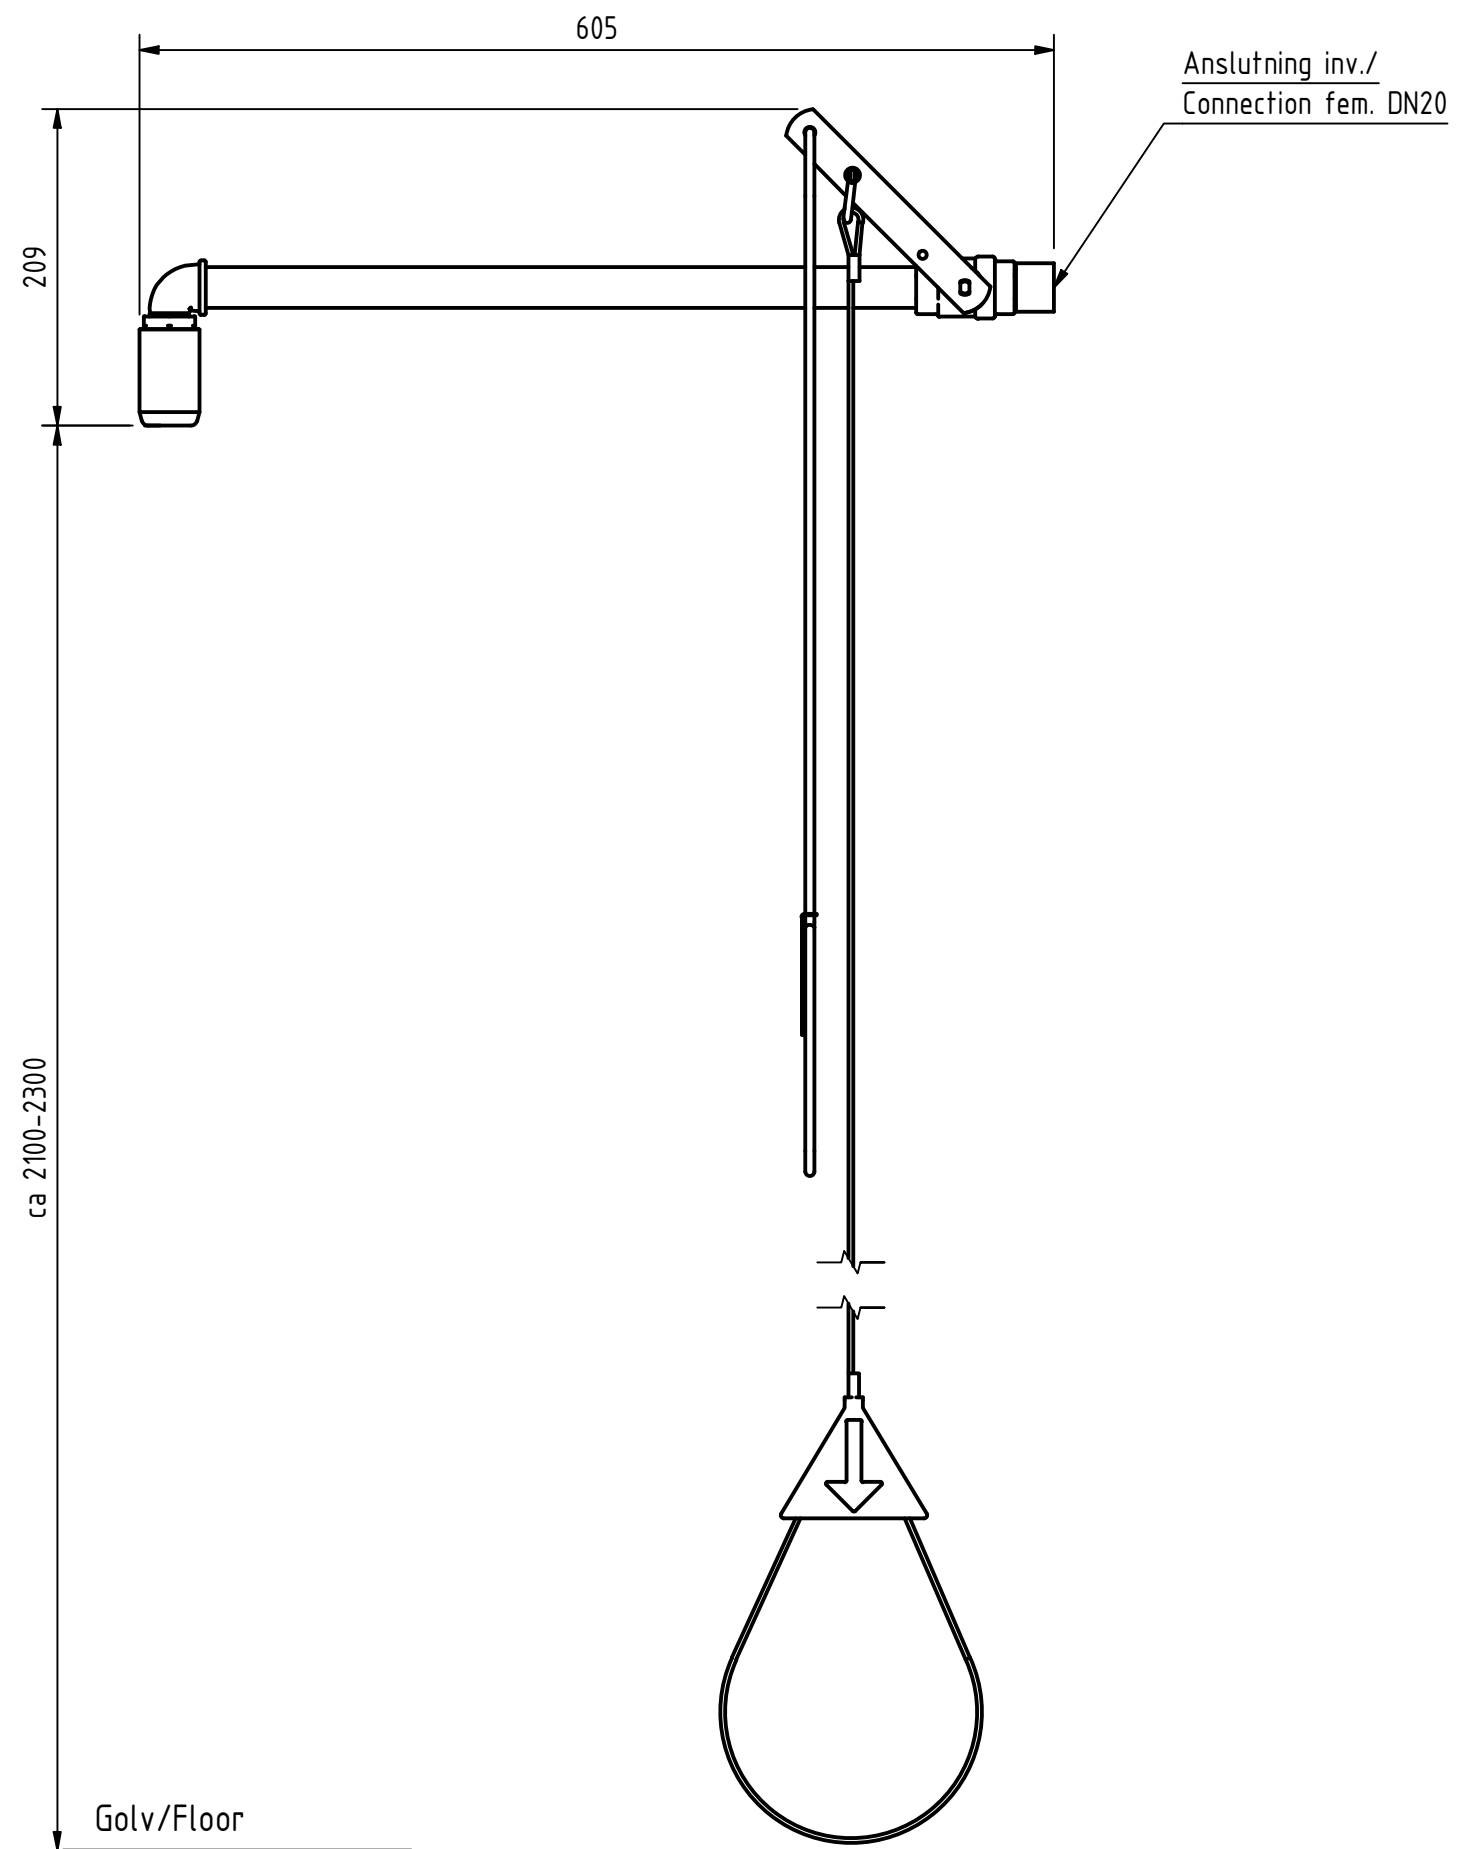

 **GIA Premix**

Min flow: 50 l/min

7957915-50