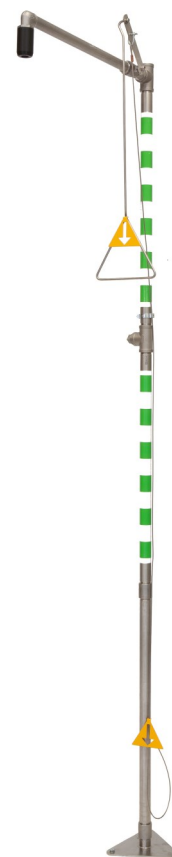

## Rostfri kroppsduusch 7957914

Rostfri syrafast kroppsduusch för golvmontage.

Inbyggd tryck- och flödesreglering som garanterar korrekt spolbild och flöde.

Levereras komplett med dragförlängare för aktivering av krypande/liggande person, efterlysande nödduschskylt, kontrollkort, väggkonsol, måttitring samt skötsel och driftinstruktion.

### Teknisk information

RSK nr:	7957914
Flöde:	76 l/min
Arbetstryck:	2,4 - 7,0 bar
Anslutning:	Inv DN25
Kulventil:	Ej återgående, rostfritt syrafast stål
Rör:	Rostfritt syrafast stål
Duschsil:	Acetalplast

### Relaterade tillbehör

Skyddsblendare  
7559738  
Fast temp 25°C

Skyddsblendare  
7997550  
Justerbar temp

Larm  
821110-16  
För kroppsduusch