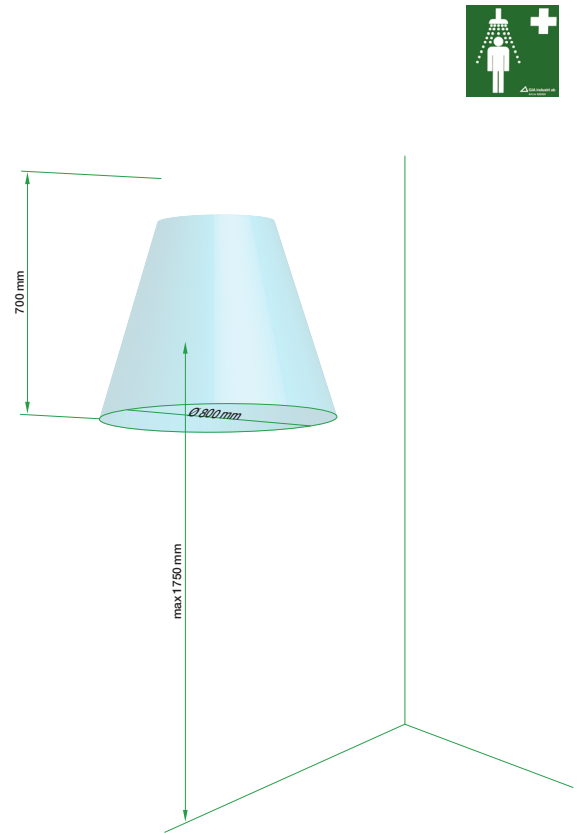

Ögon- och ansiktsduschar

SS-EN 15154-1 & 2:2006

ANSI Standard Z358.1 2014