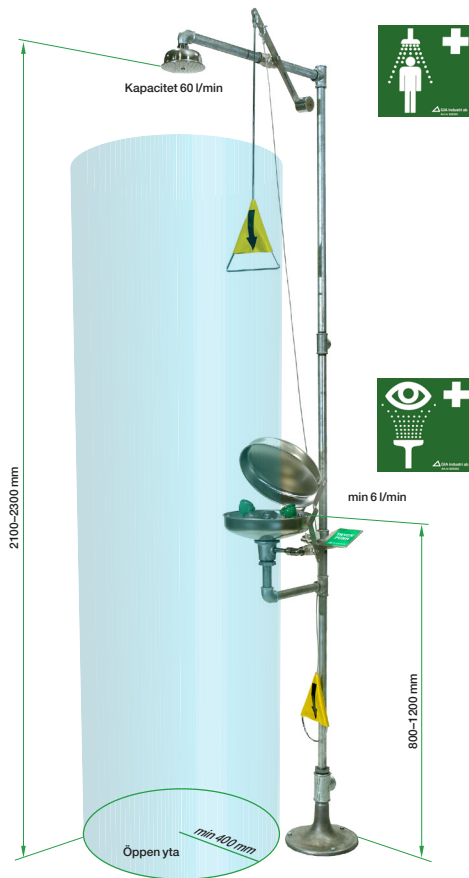

Ögon- och ansiktsduschar

SS-EN 15154-1 & 2:2006

ANSI Standard Z358.1 2014