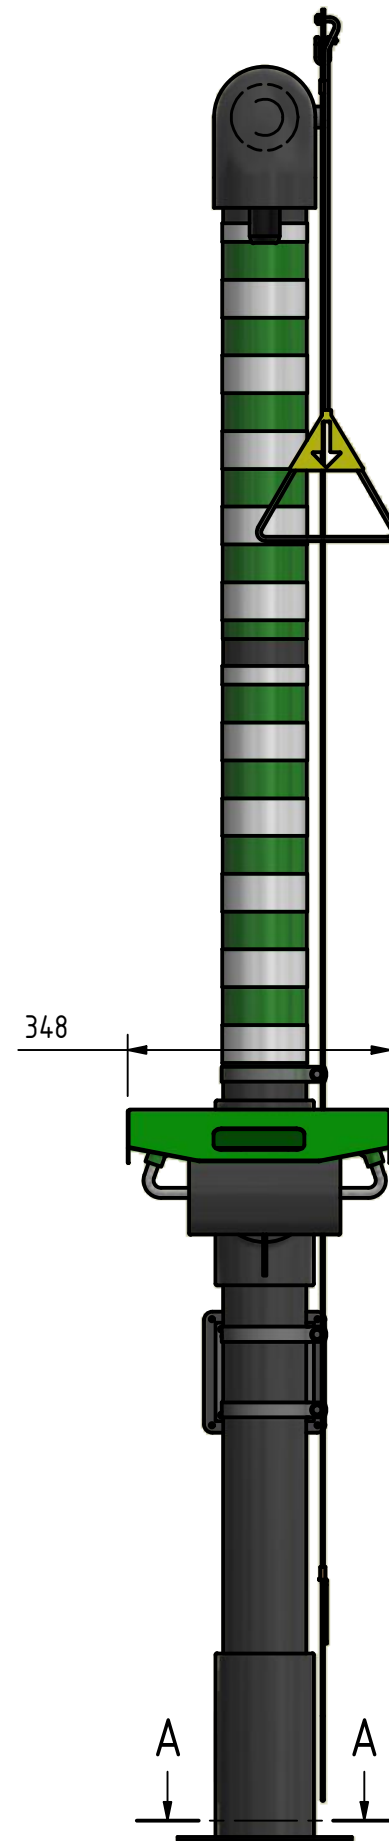

 GIA Premix

Min flow: 26 + 76 l/min

7957917

7957917-EX