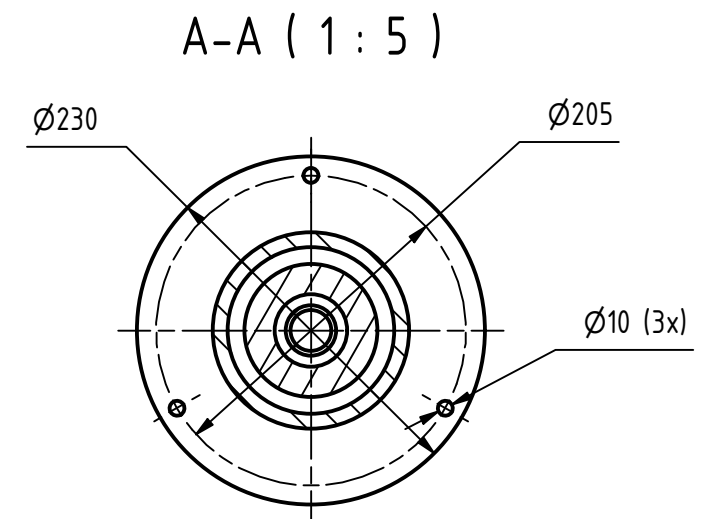

 GIA Premix

Min flow: 26 + 76 l/min

7957917

7957917-EX