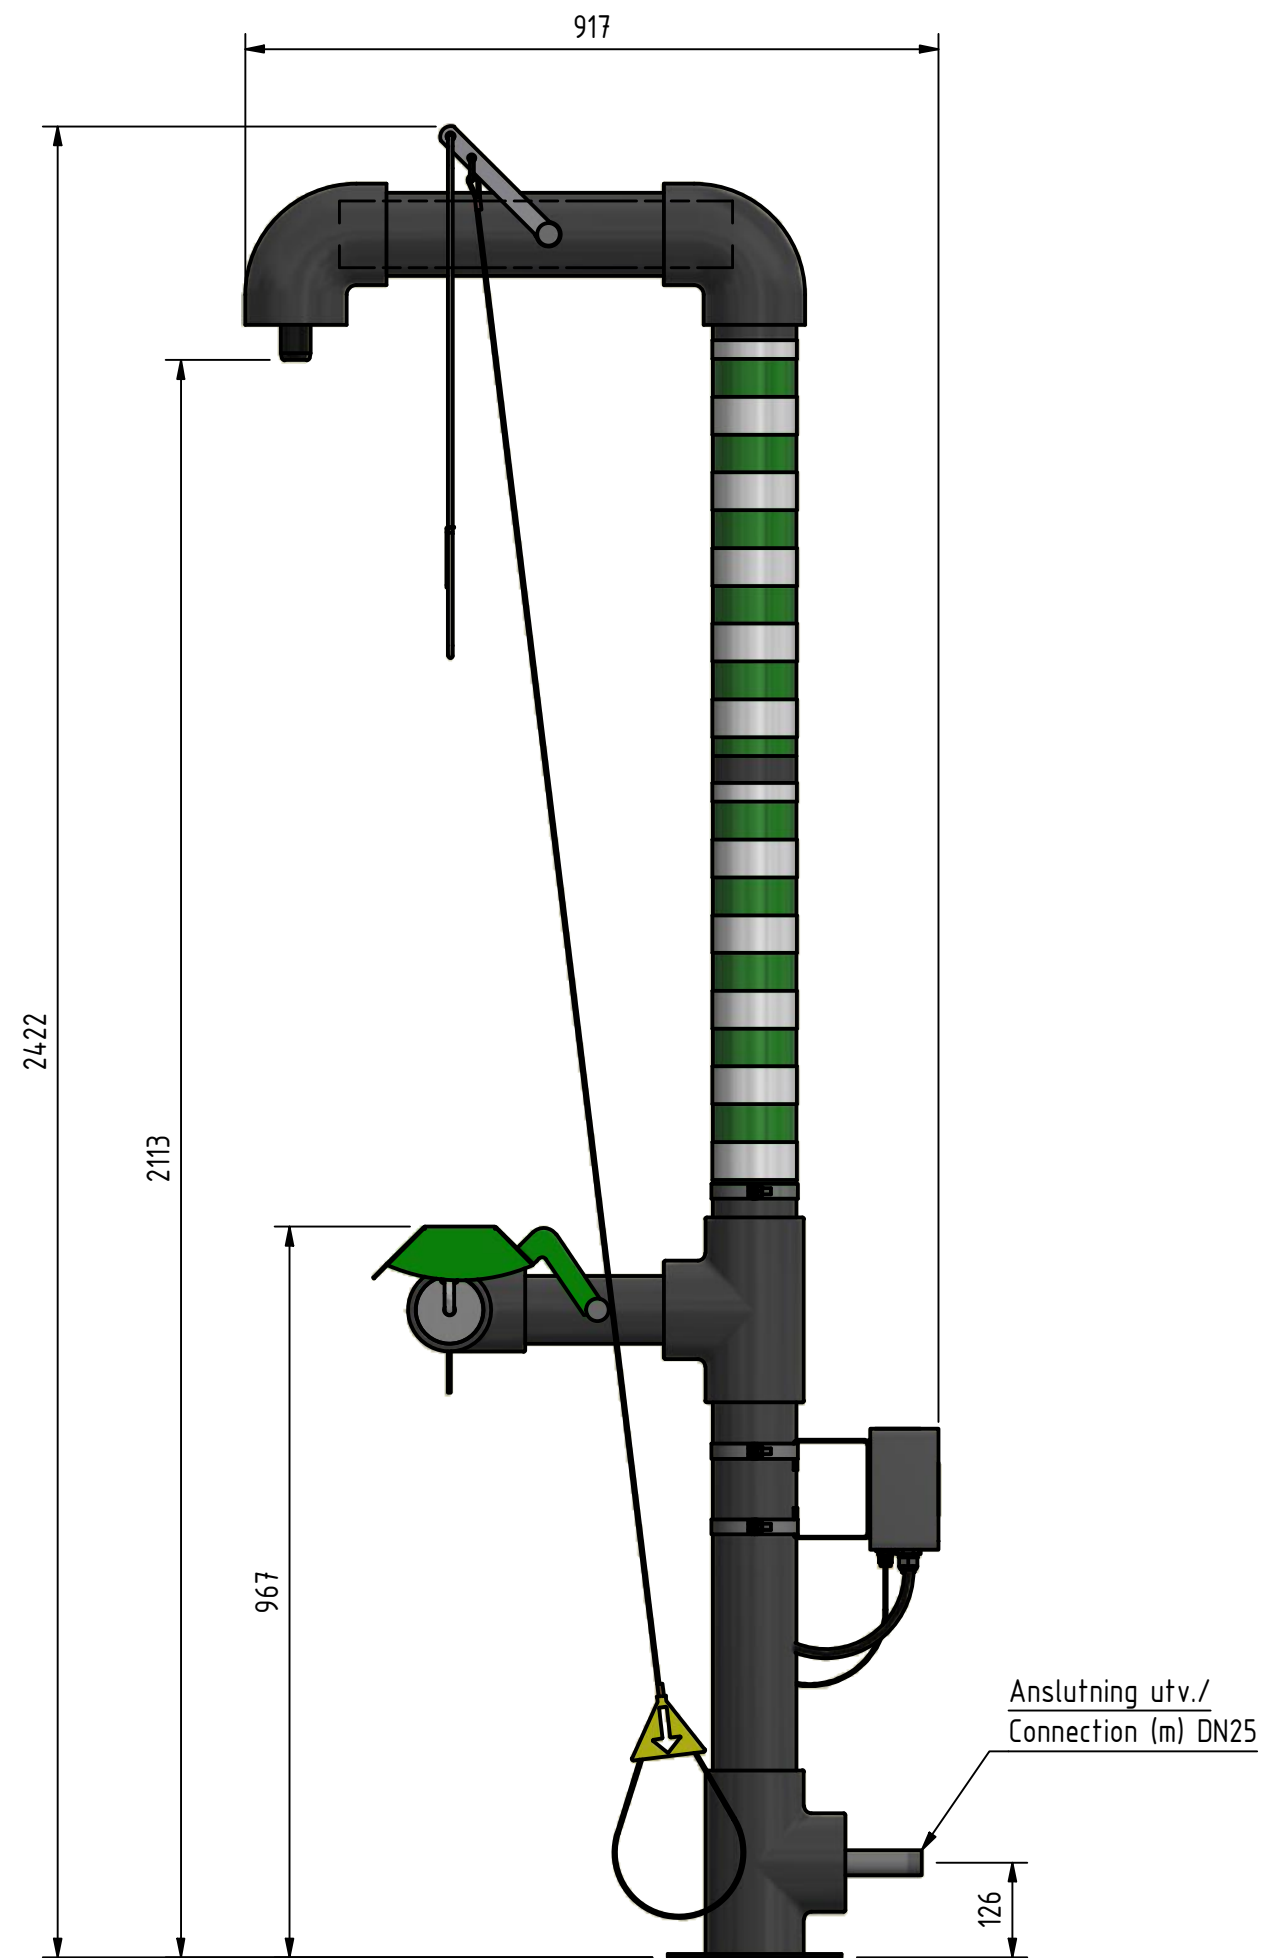

 GIA Premix

Min flow: 26 + 76 l/min

7957917

7957917-EX