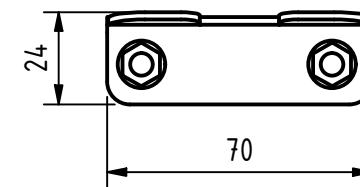

 **GIA Premix**

Min flow: 20 l/min

8223654