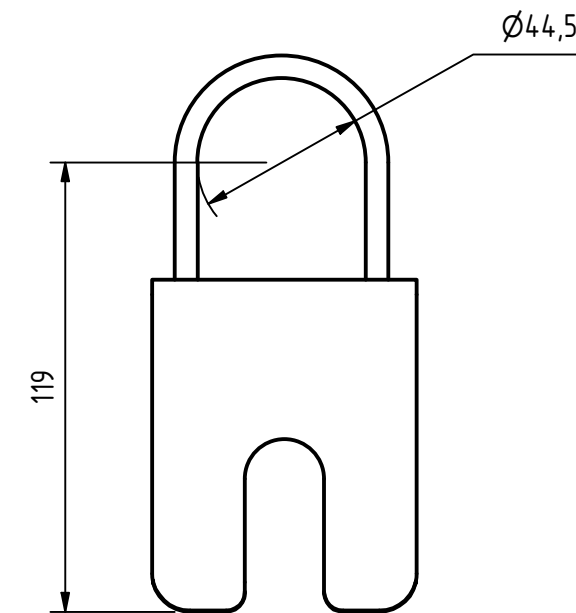

 **GIA Premix**

Min flow: 20 l/min

8223654