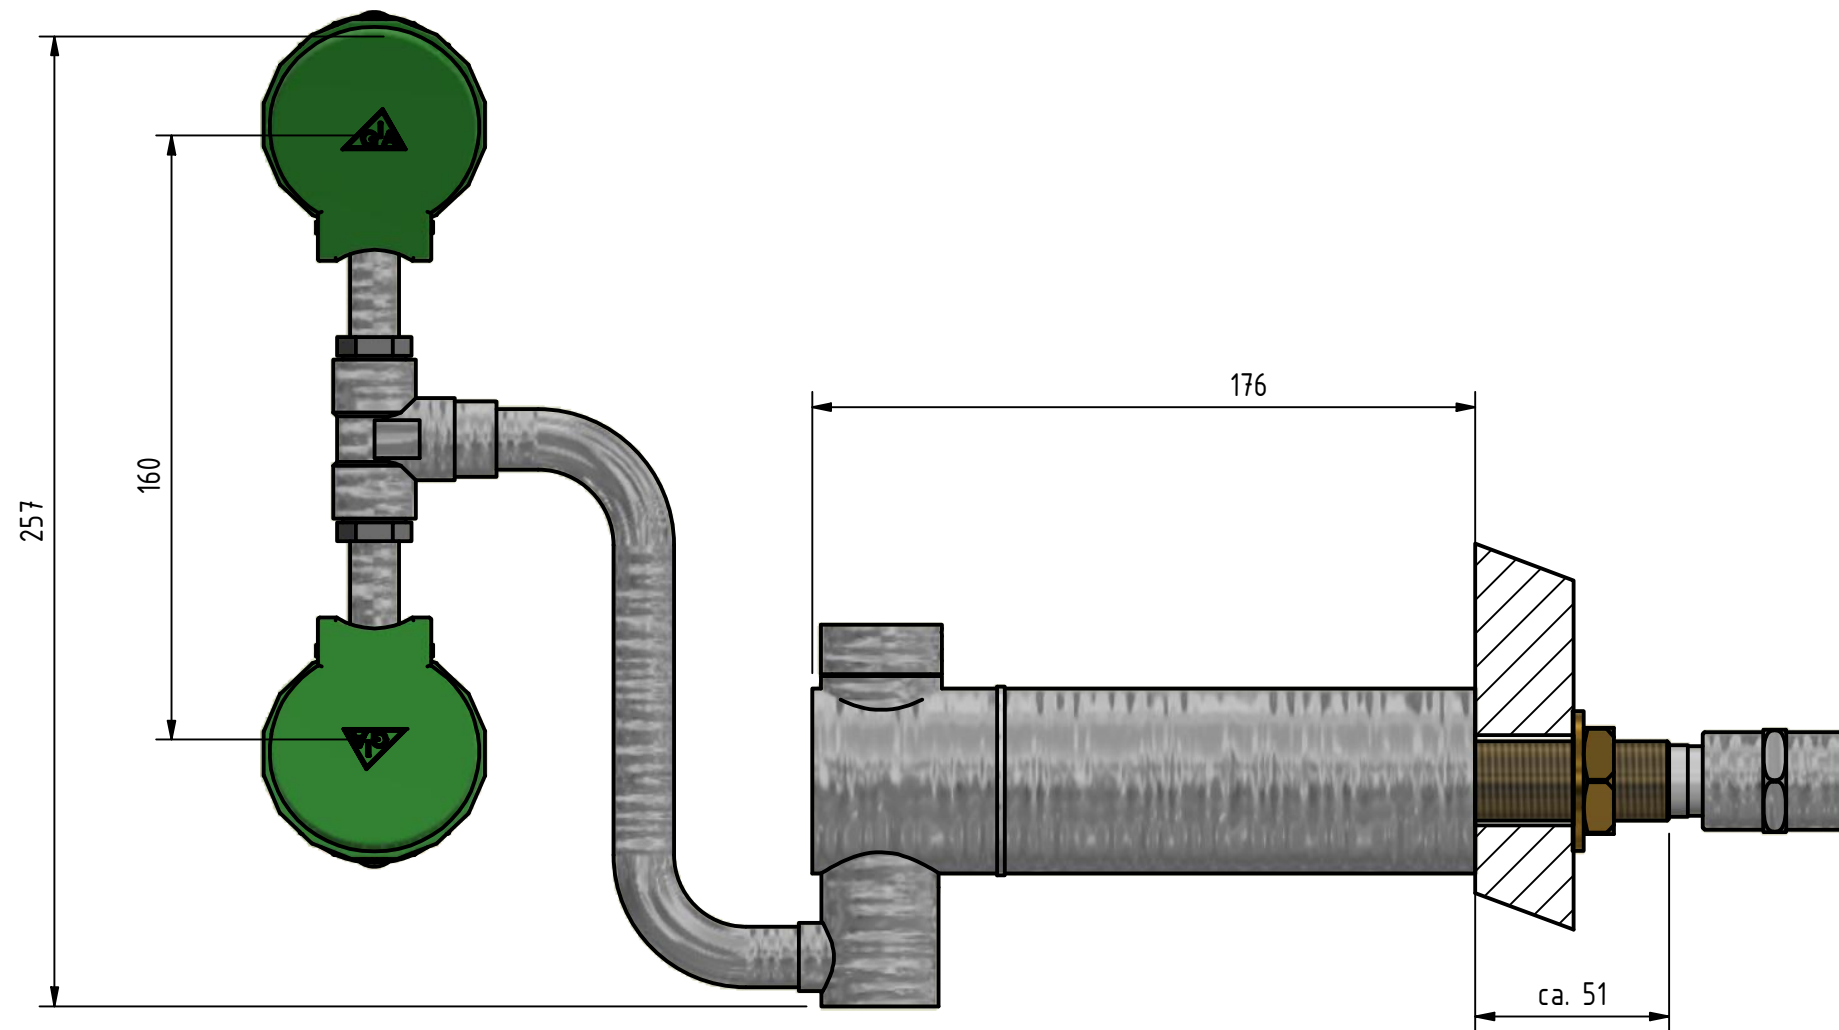

 **GIA Premix**

Min flow: 26 l/min

Anslutning/Connection DN15

8223569