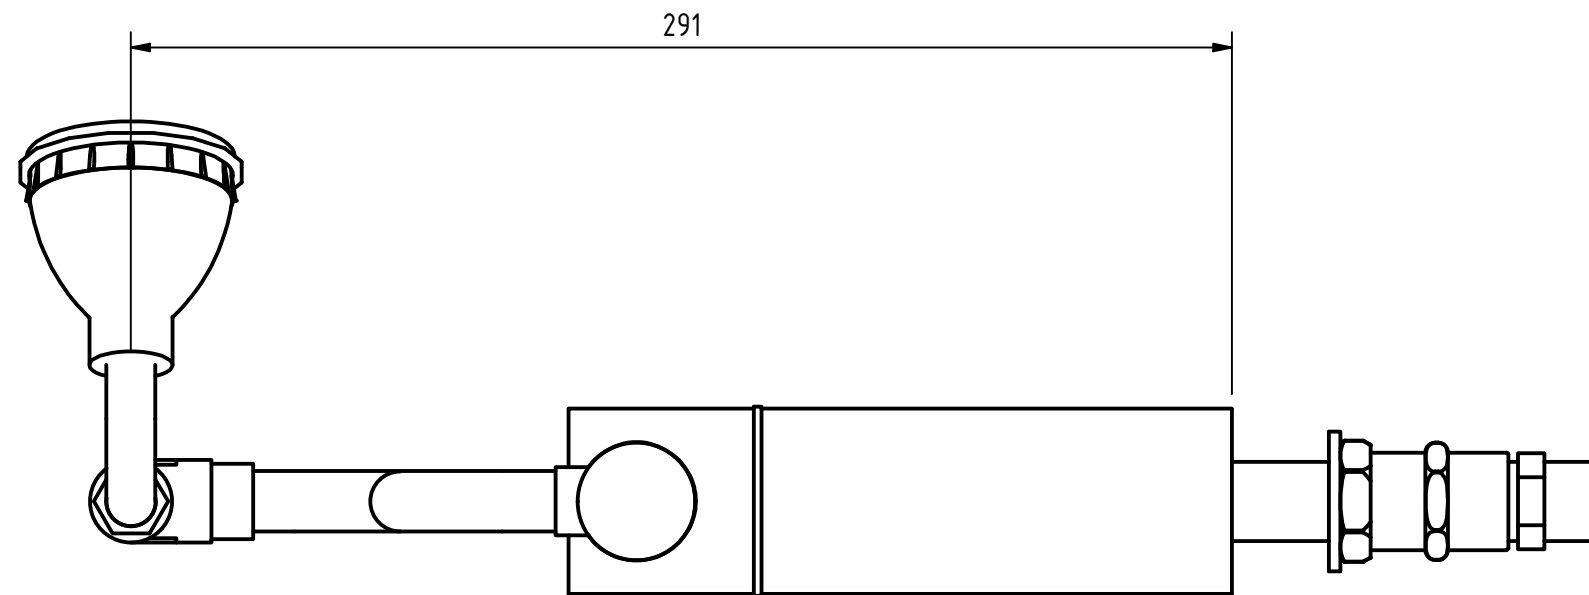

 **GIA Premix**

Min flow: 26 l/min

Anslutning/Connection DN15

8223569