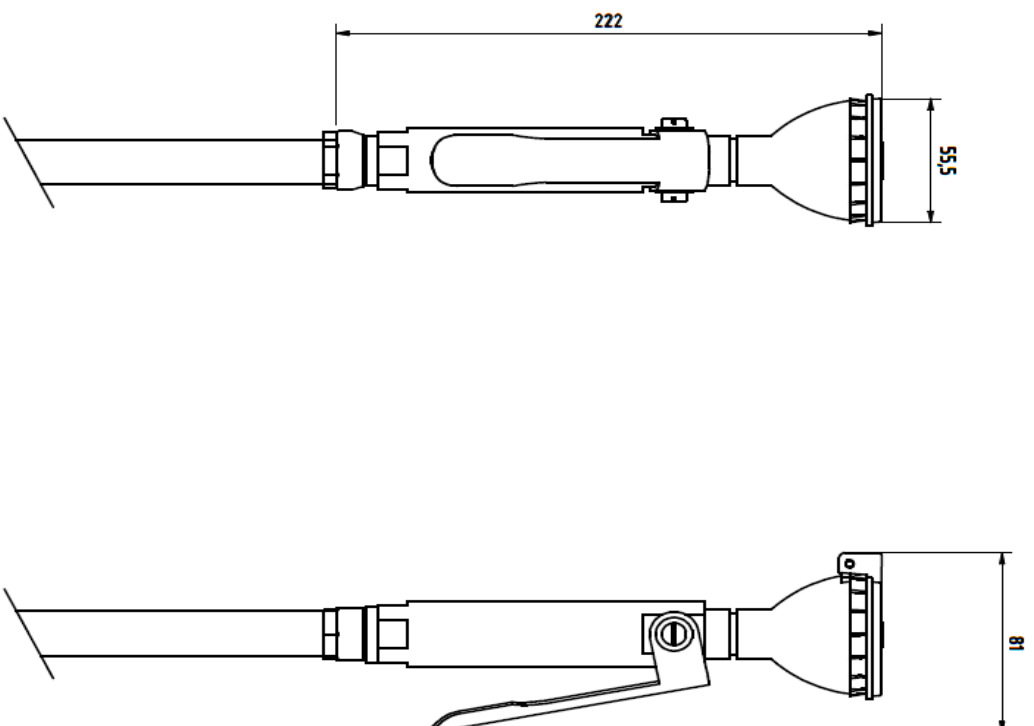

GIA Premix

Flöde: 20 l/min

8223654