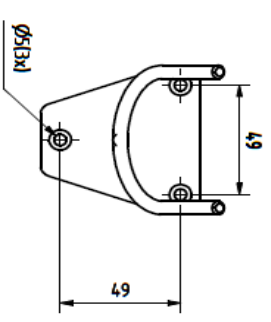

GIA Premix

Flöde: 20 l/min

8223654