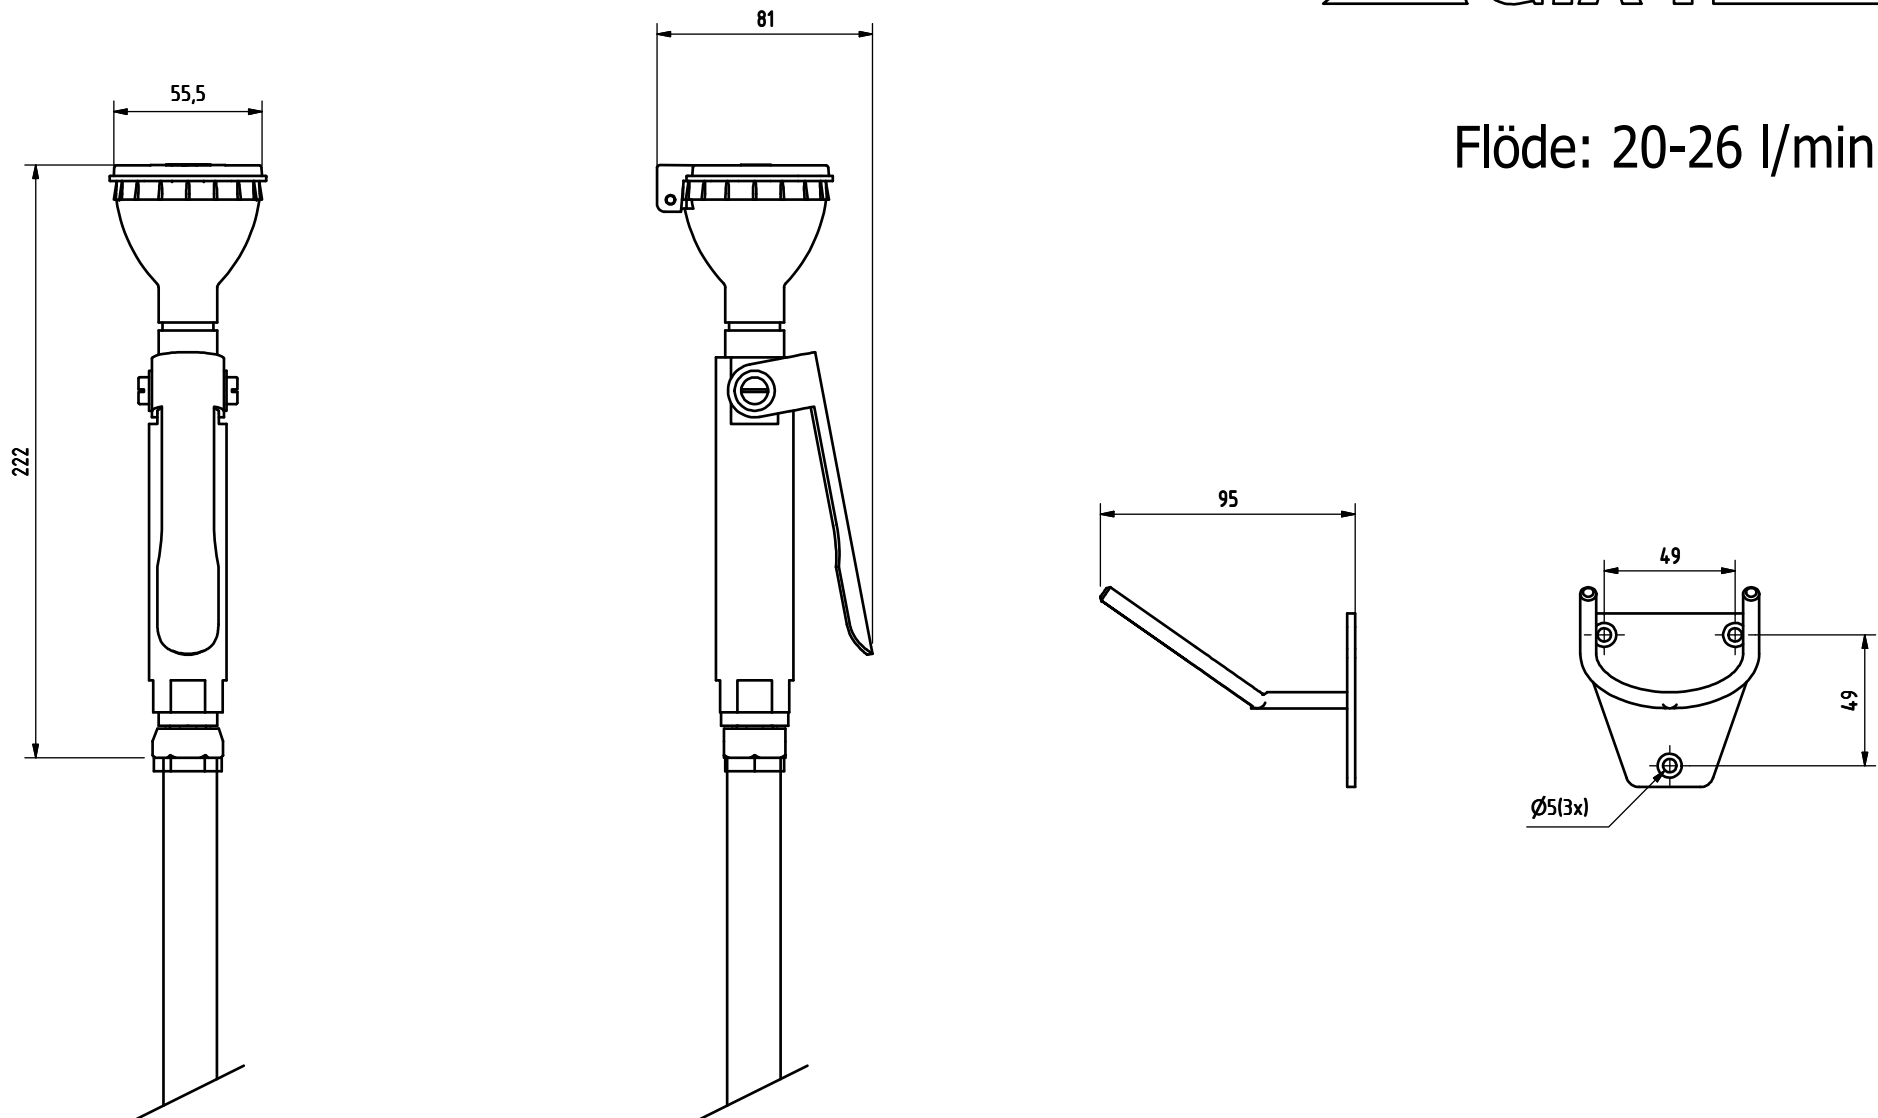

Flöde: 20-26 l/min

8223654-4