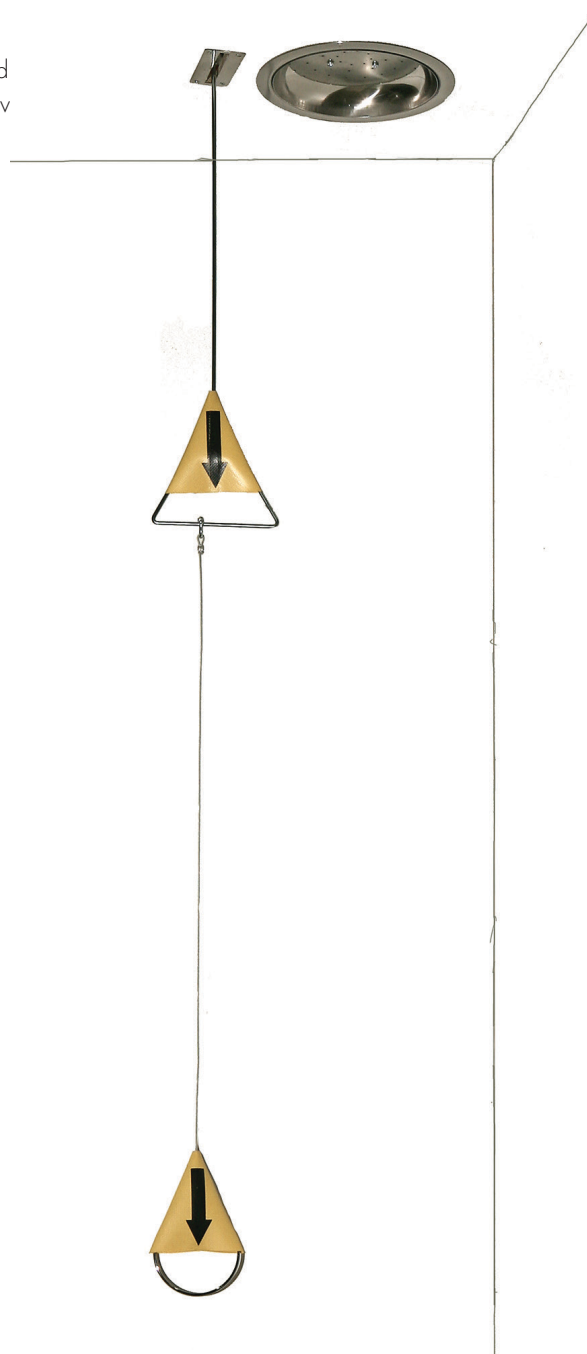

KROPPSDUSCH

Kroppsduch för dolt montage i undertak med rostfri duschsil och inbyggd tryck- och flödesreglering som garanterar korrekt spolbild och flöde. Levereras komplett med dragförlängare för aktivering av krypande/liggande person.

RSK-nr: 822 3623

Kapacitet: 78 liter/min
Arbetsstryck: 2,4-7 bar
Anslutning: Inv. DN 25
Kulventil: Mässing, ej återgående
Rör: Galvaniserade
Duschsil: Rostfritt stål

 **GIA Premix**

GIA Premix AB
www.giapremix.se | info@giapremix.se
Telefon 0240-59 40 00