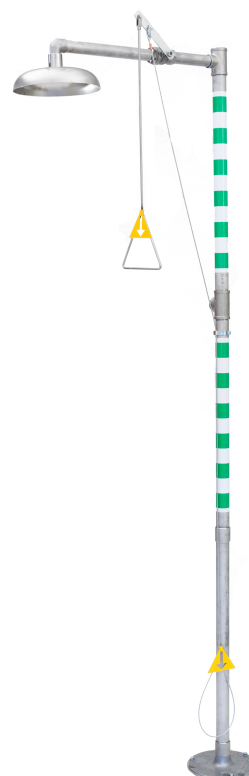

KROPPSDUSCH

Kroppsdusch för fristående golvmontage med rostfri duschsil och inbyggd tryck- och flödesreglering som garanterar korrekt spolbild och flöde. Levereras komplett med dragförlängare för aktivering av krypande/liggande person.

RSK-nr: 822 3605

Kapacitet: 78 liter/min
Arbetstryck: 2,4-7 bar
Anslutning: Inv. DN 32
Kulventil: Mässing, ej återgående
Rör: Galvaniserade
Duschsil: Rostfritt stål

 **GIA Premix**

GIA Premix AB
www.giapremix.se | info@giapremix.se
Telefon 0240-59 40 00