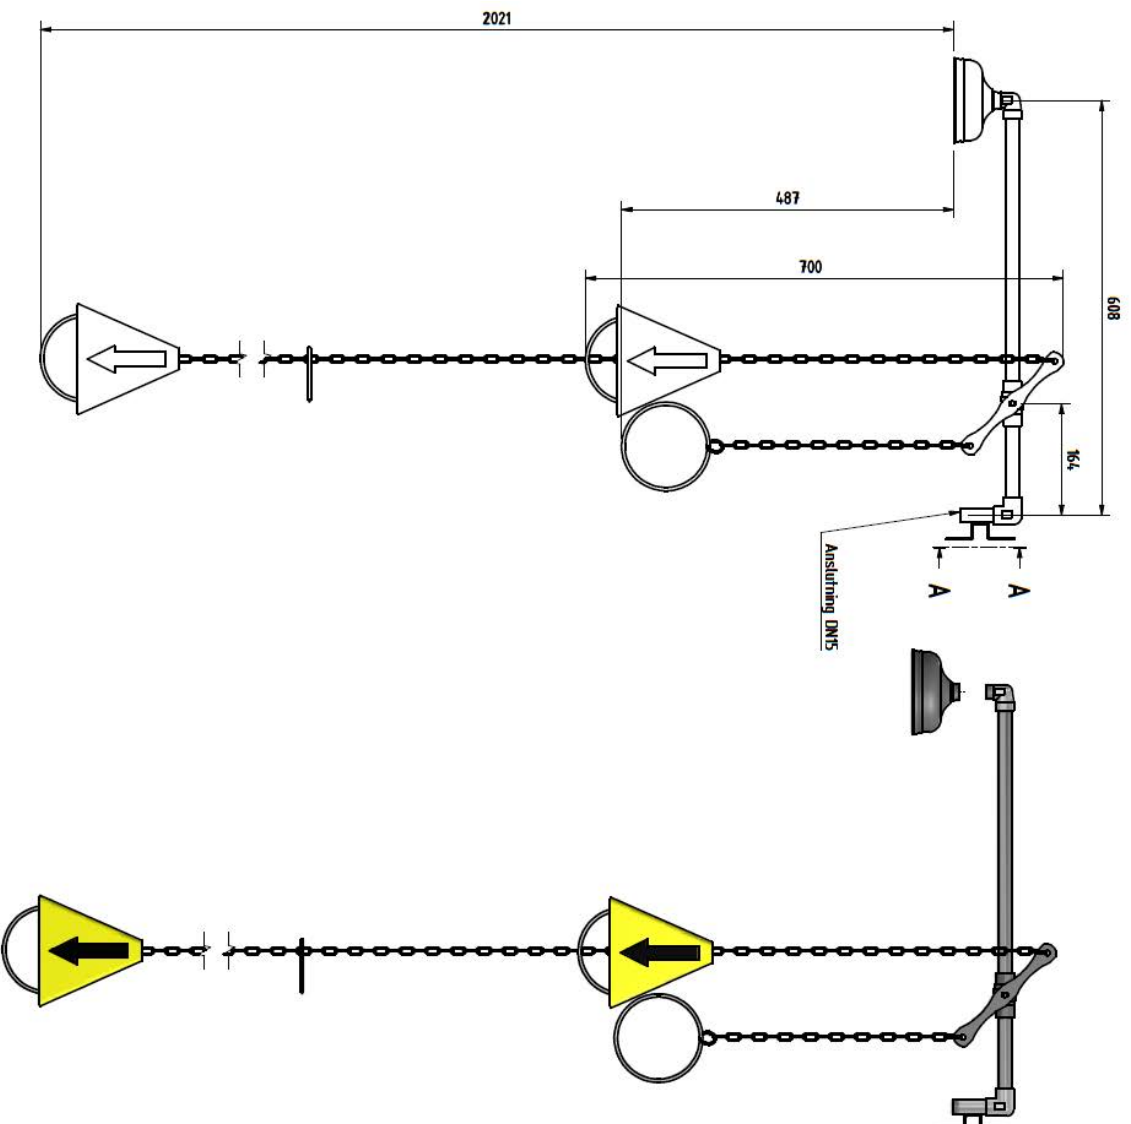

KROPPSDUSCH

Kroppsdusch för väggmontage, inklusive väggfäste. Duschsil i förkromat utförande. Levereras komplett med dragförlängare för aktivering av krypande/liggande person.

Art-nr: 822 3624-50

Kapacitet:	Max 50 liter/min
Arbetstryck:	2,4-7 bar
Anslutning:	Utv. DN 15
Kulventil:	Blankförkromad, ej återgående
Rör:	Blankförkromade
Duschsil:	Blankförkromad

Max flöde: 50 l/min

8223624