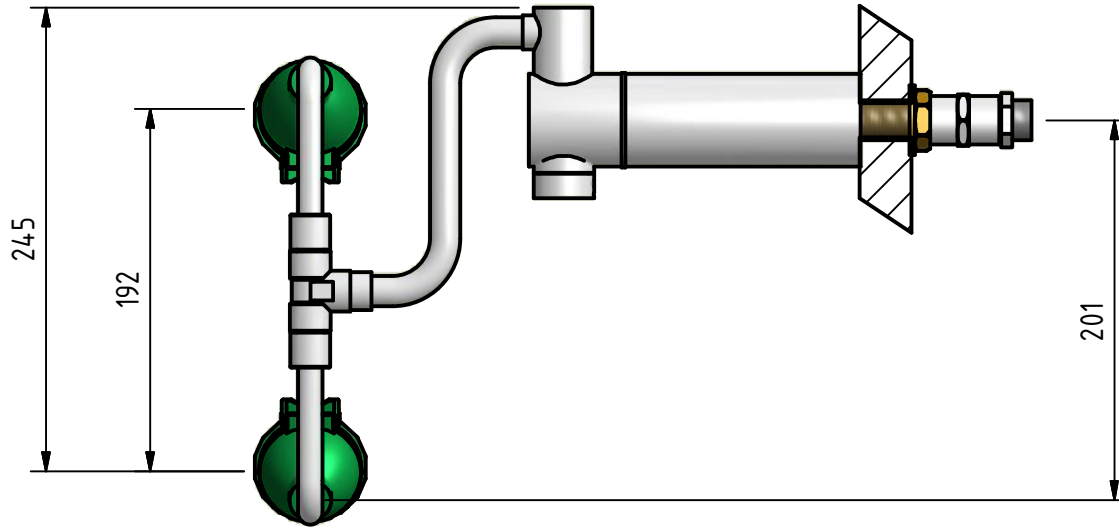

 **GIA Premix**

Min flow: 26 l/min

8223569