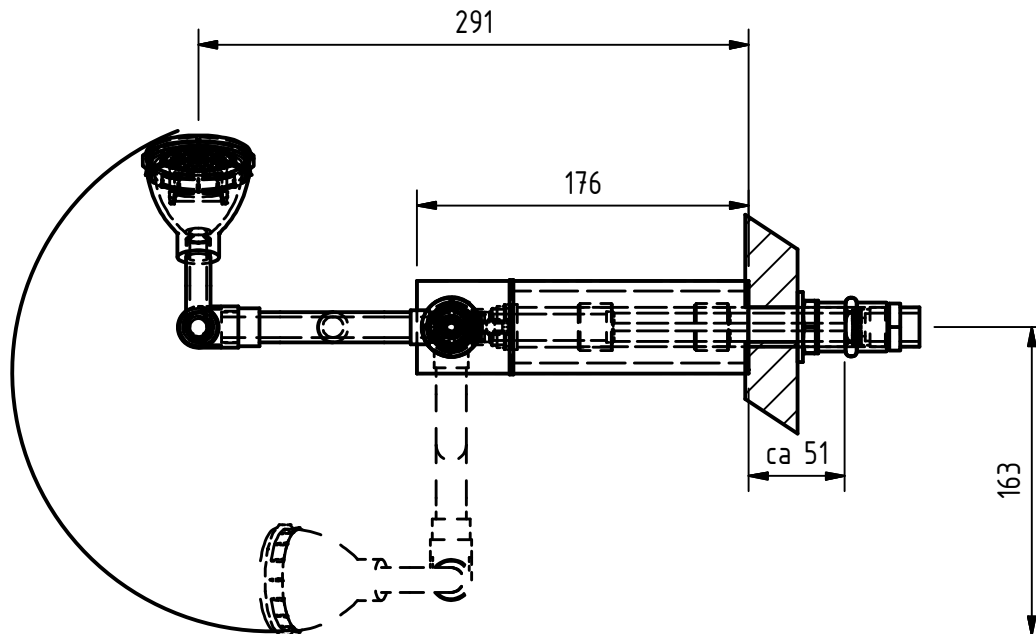

 **GIA Premix**

Min flow: 26 l/min

8223569