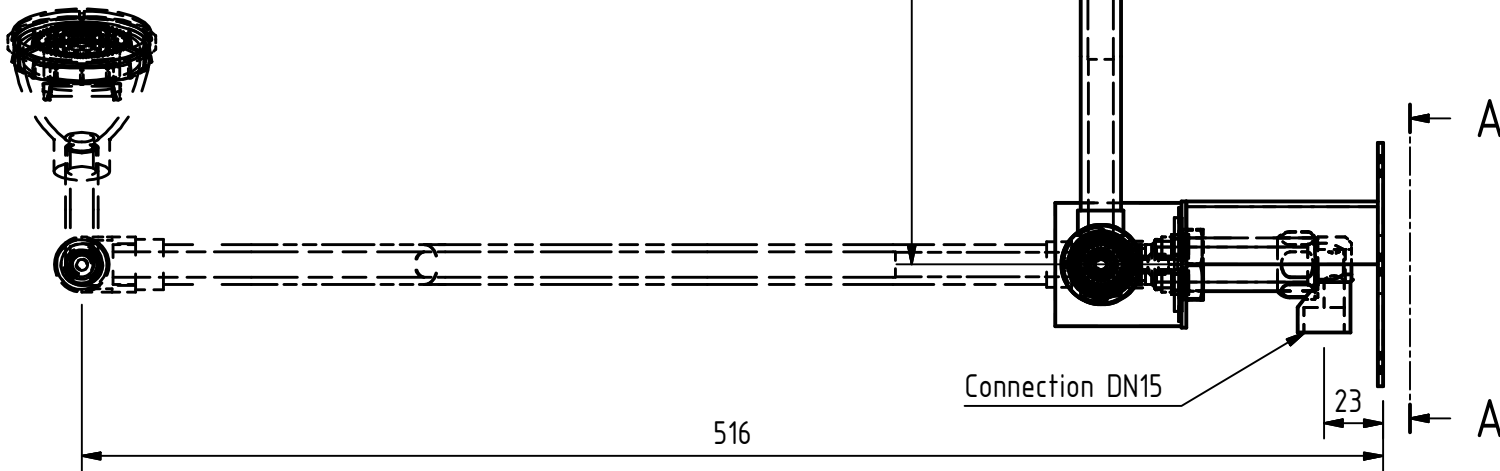

GIA Premix

Min flow: 26 l/min

8223565