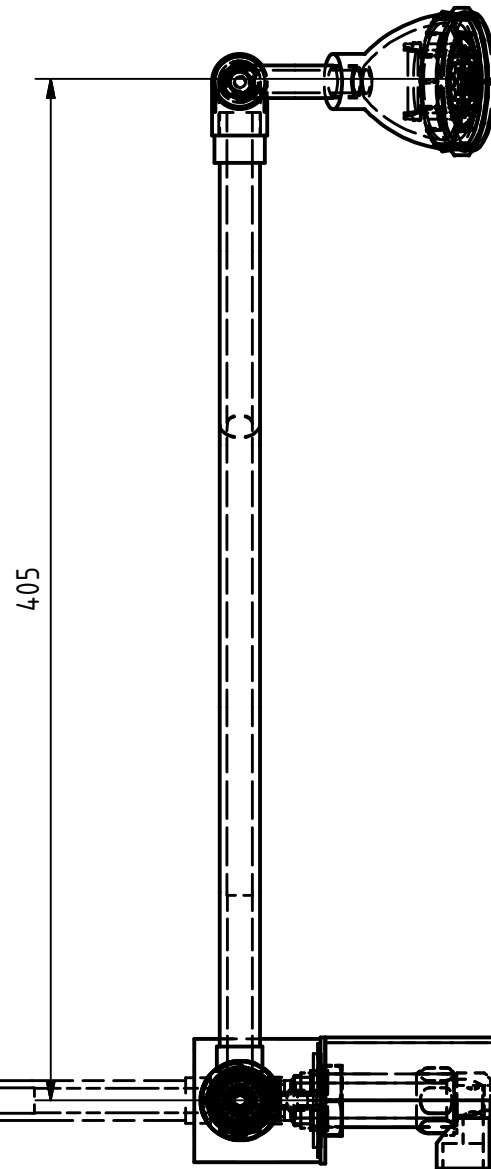

GIA Premix

Min flow: 26 l/min

8223565