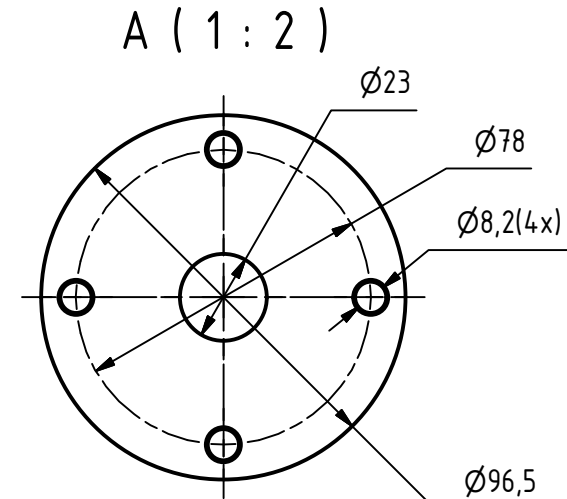

GIA Premix

Min flow: 26 l/min

8223565