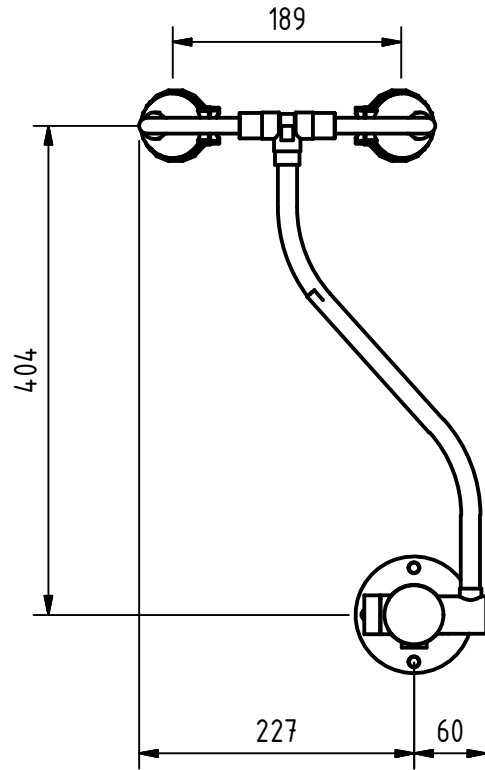

GIA Premix

Min flow: 26 l/min

8223565